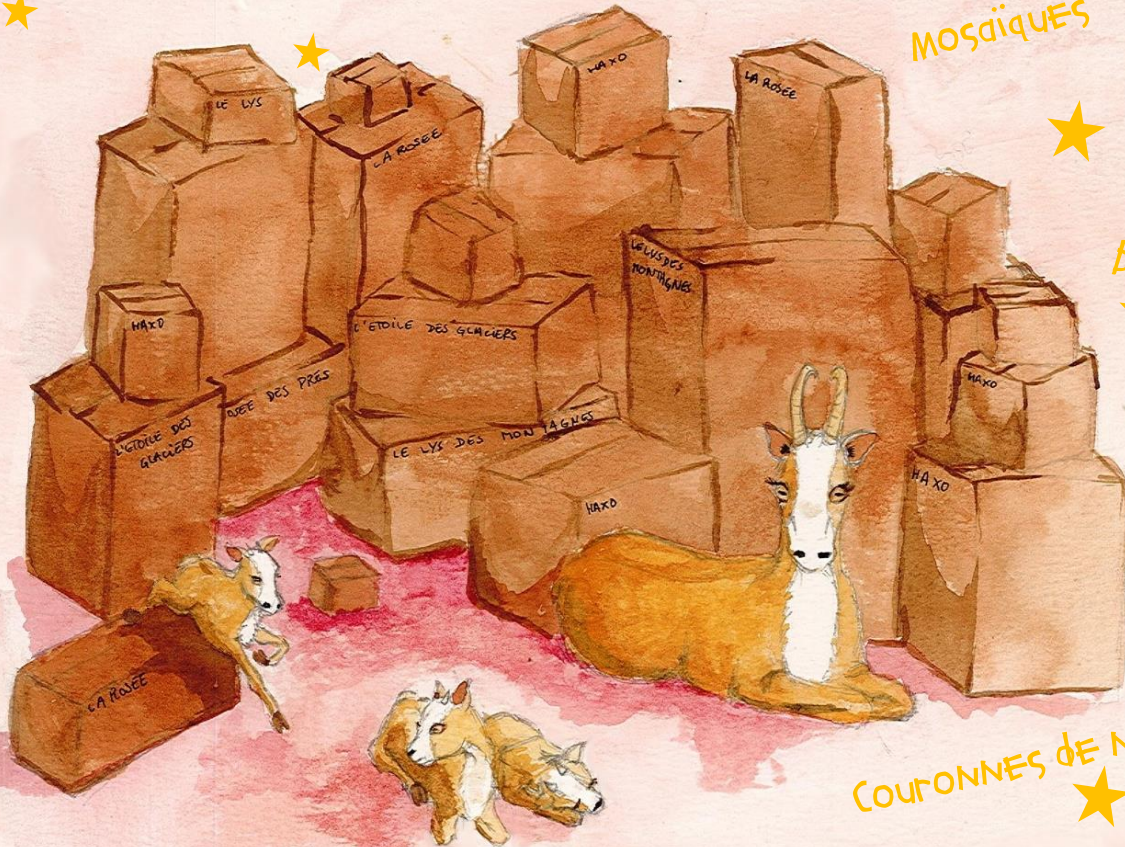

! La ruée vers l'arche 2018 !

MILLE ET UN SAVOIRS DE PERSONNES EN SITUATION DE HANDICAP MENTAL DES
ARCHES DE FRANCE ET DU MONDE

Chouchoux

porcelaines

bijoux

vins

15h à 20h

7 & 8

10h à 15h

DÉCEMBRE

Mosaïques

bougies

COURONNES DE NOËL

EXPOSITION VENTE DE NOËL

sacs

objets en bois

Pains d'épices

sablés

15 bis de la Carronnerie 38240 MEYLAN

L'ARCHE
L'arche à Grenoble